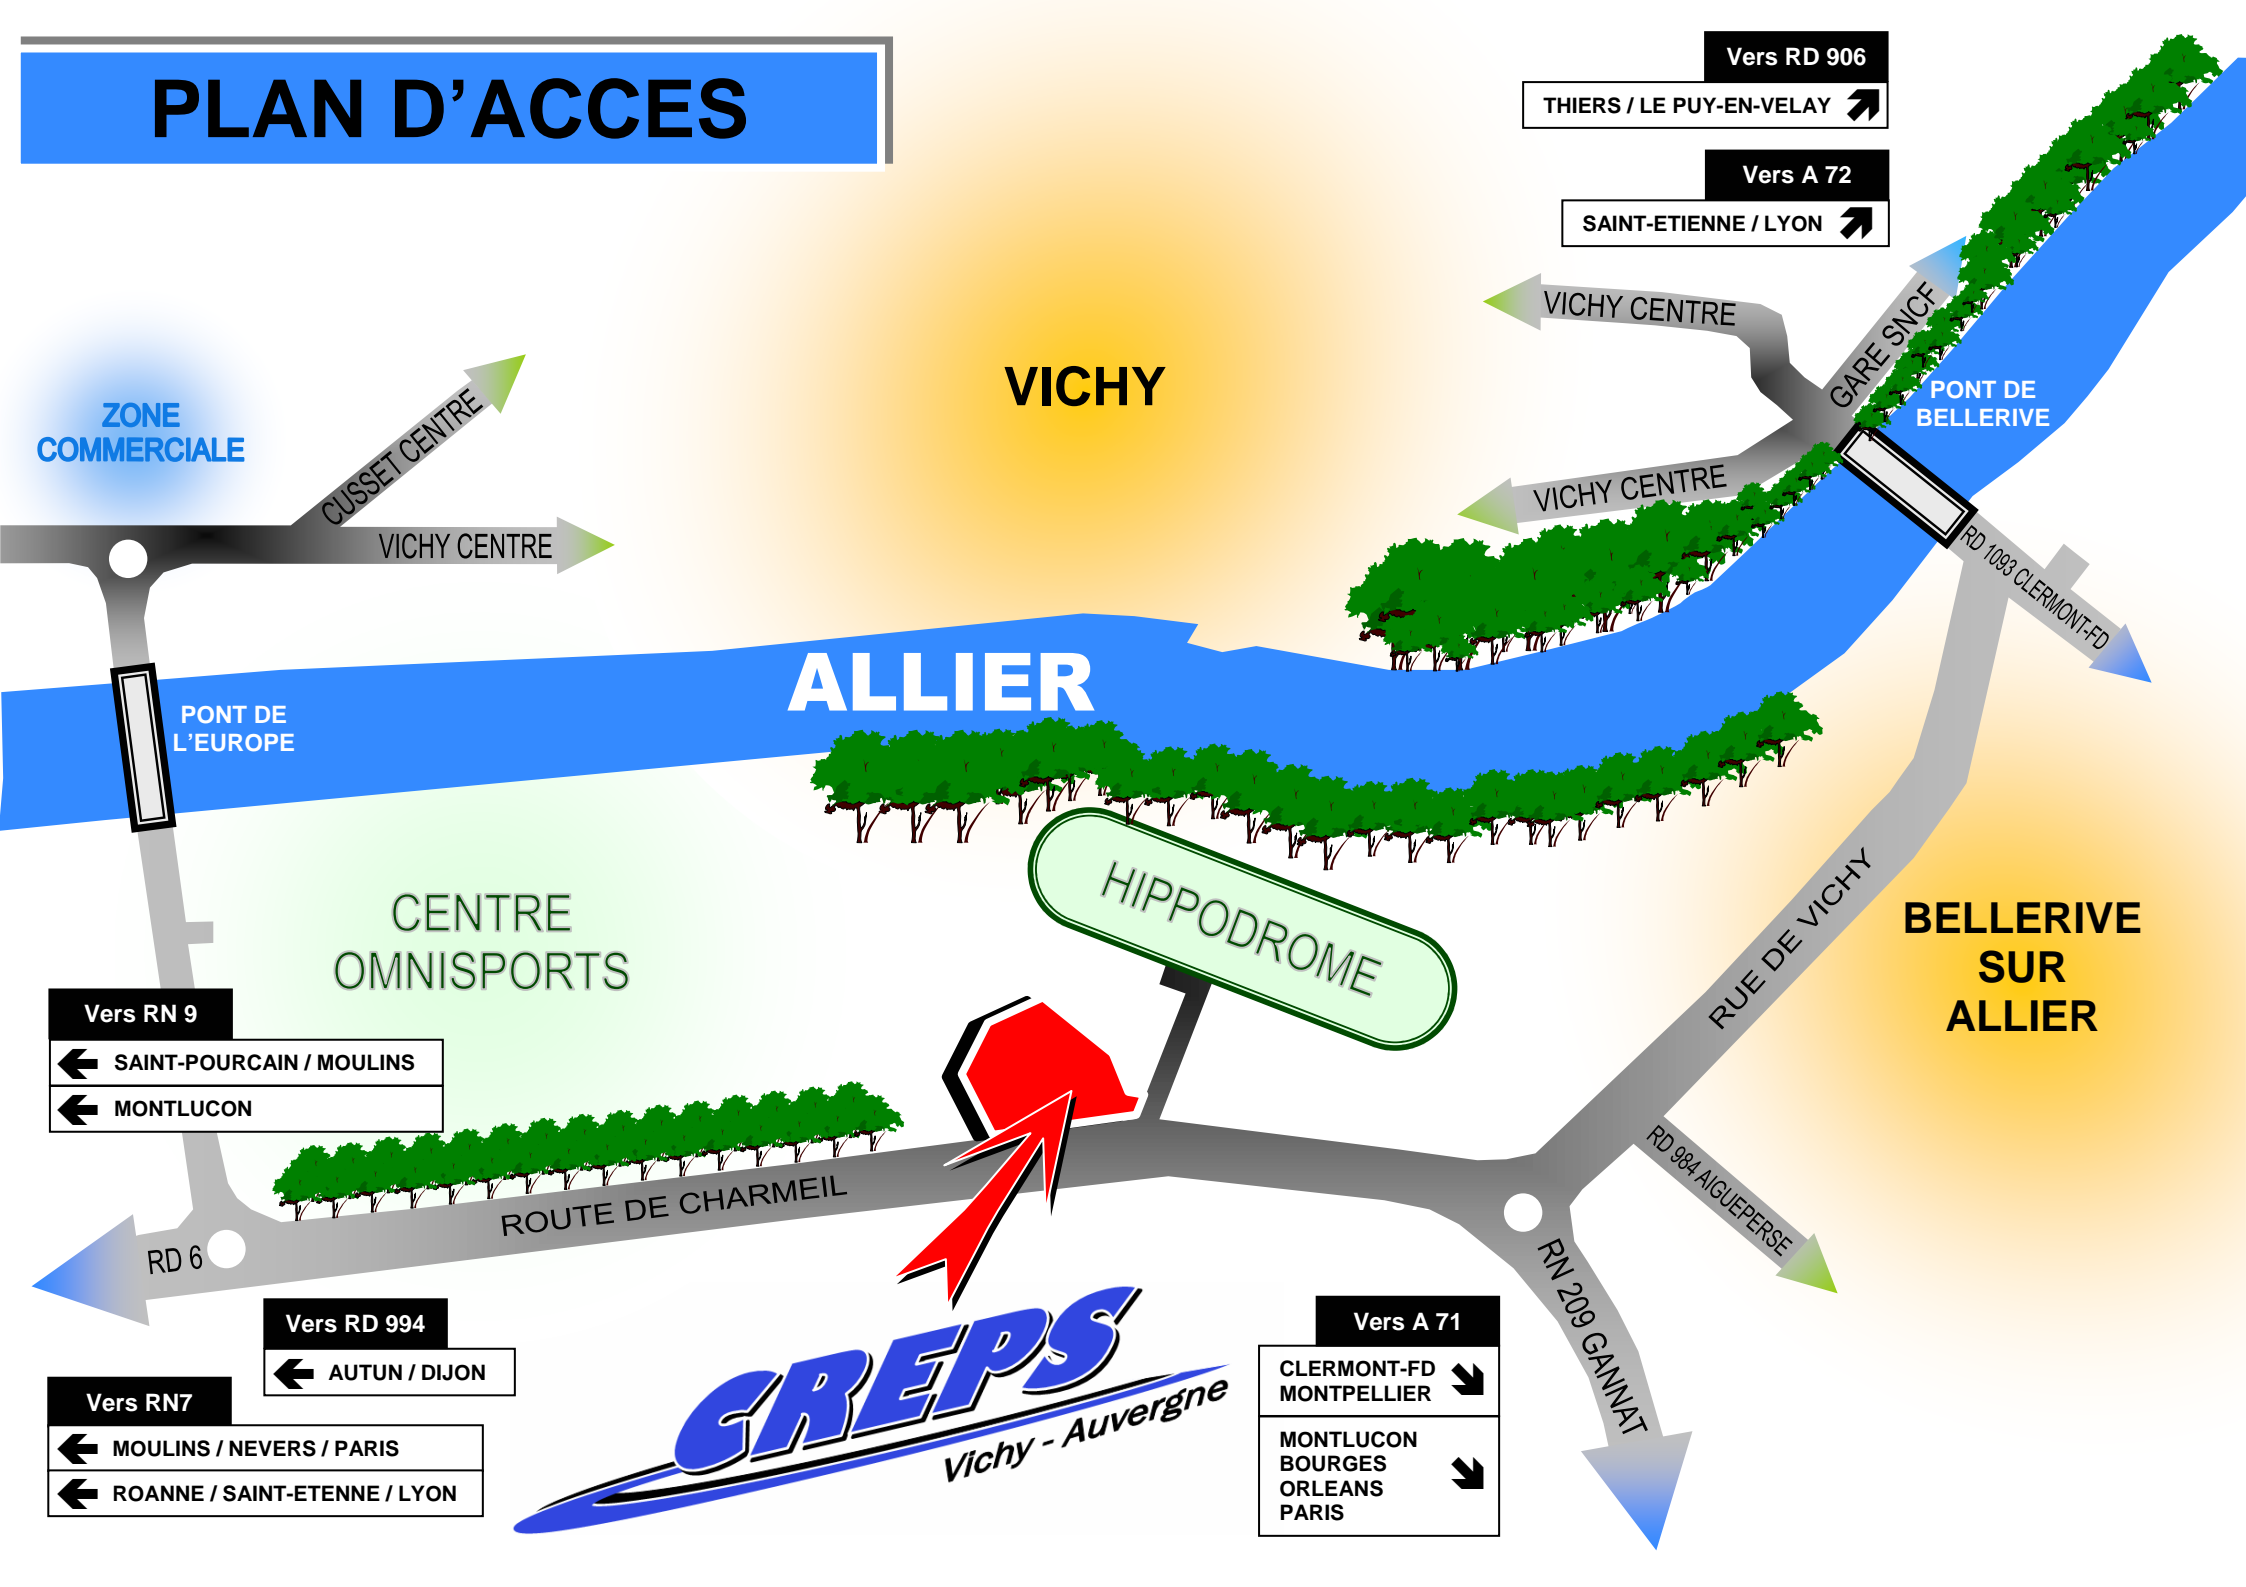

PLAN D'ACCES

ZONE COMMERCIALE

CUSSET CENTRE

VICHY CENTRE

VICHY

ALLIER

PONT DE L'EUROPE

CENTRE OMNISPORTS

← AUTUN / DIJON

Vers RN7

← MOULINS / NEVERS / PARIS

← ROANNE / SAINT-ETENNE / LYON

CREPS
Vichy - Auvergne

Vers A 71

CLERMONT-FD
MONTPELLIER

MONTLUCON
BOURGES
ORLEANS
PARIS

Vers RD 906

THIERS / LE PUY-EN-VELAY

Vers A 72

SAINT-ETIENNE / LYON

VICHY CENTRE

VICHY CENTRE

GARE SNCF

PONT DE BELLERIVE

RD 1093 CLERMONT-FD

RUE DE VICHY

RD 984 AIGUEPERSE

RN 209 GANNAT